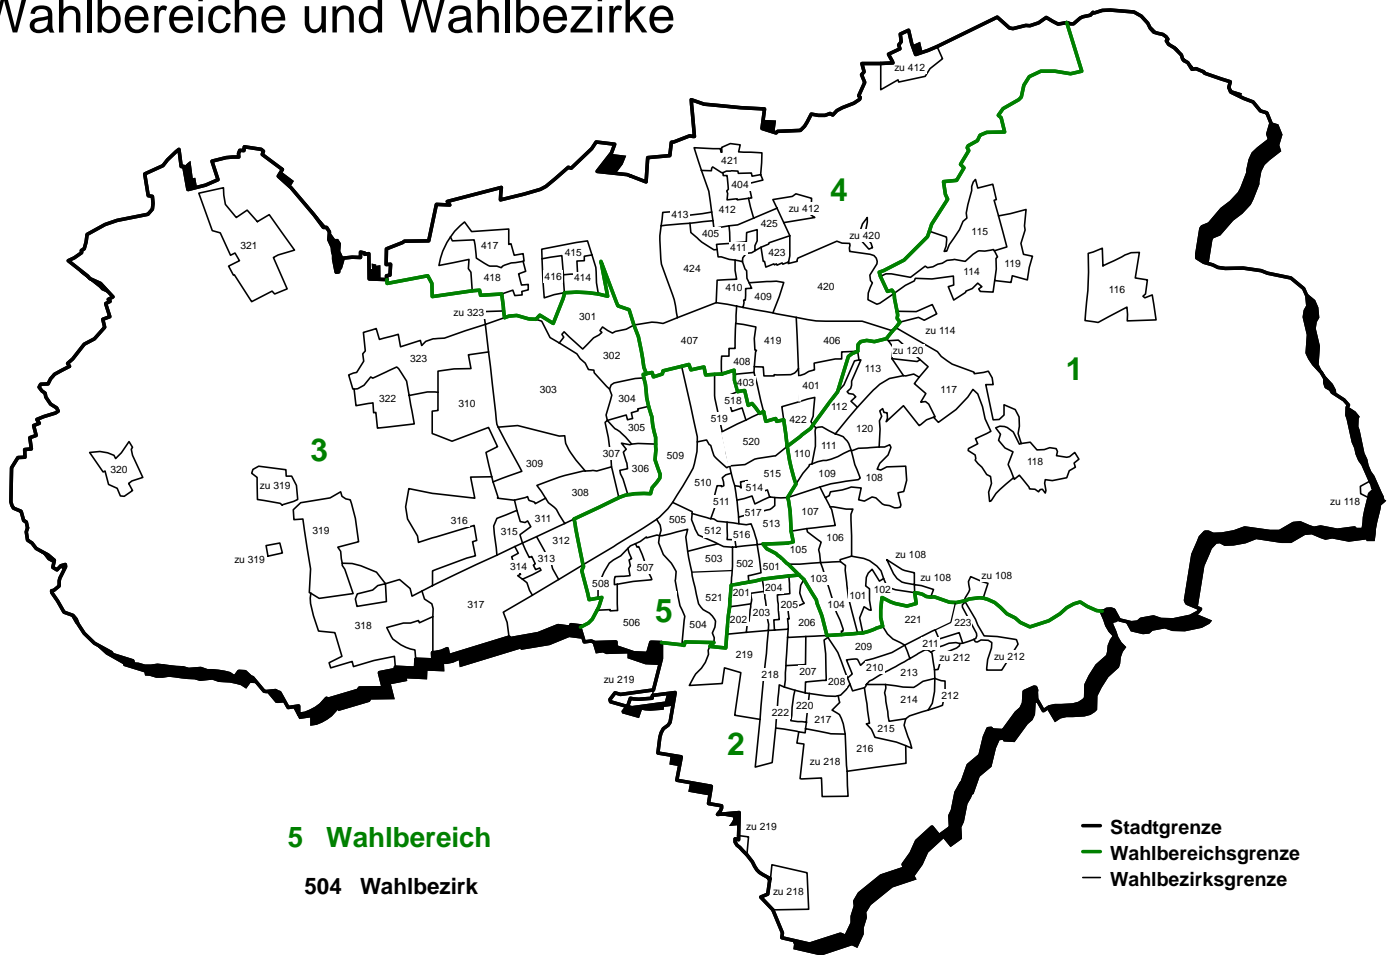

Wahlbereiche und Wahlbezirke

5 Wahlbereich

504 Wahlbezirk

- Stadtgrenze
- Wahlbereichsgrenze
- Wahlbezirksgrenze

1 Oststadt

- 101 Lohberg (1)
- 102 Lohberg (2)
- 103 Breslauer Straße (1)
- 104 Breslauer Straße (2)
- 105 Beethovenstraße (1)
- 106 Beethovenstraße (2)
- 107 Schillerwiese (1)
- 108 Schillerwiese (2)
- 109 Rohnsweg
- 110 Hermann-Föge-Weg
- 111 Grotefeldstraße (1)
- 112 Nonnenstieg (1)
- 113 Nonnenstieg (2)
- 114 Nikolausberg (1)
- 115 Nikolausberg (2)
- 116 Roringen
- 117 Herberhausen (1)
- 118 Herberhausen (2)
- 119 Nikolausberg (3)
- 120 Grotefeldstraße (2)

2 Geismar

- 201 Stegemühlenweg (1)
- 202 Stegemühlenweg (2)
- 203 Stegemühlenweg (3)
- 204 Danziger Straße (1)
- 205 Danziger Straße (2)
- 206 Danziger Straße (3)
- 207 Stadtstieg (1)
- 208 Stadtstieg (2)
- 209 Sandersbeek (1)
- 210 Sandersbeek (2)
- 211 Tegeler Weg (1)
- 212 Tegeler Weg (2)
- 213 Gehrenring
- 214 Trift (1)
- 215 Trift (2)
- 216 Alt Geismar (1)
- 217 Alt Geismar (2)
- 218 Treuenhagen (1)
- 219 Treuenhagen (2)
- 220 Kiessee-Karree (1)
- 221 Zietenterrassen (1)
- 222 Kiessee-Karree (2)
- 223 Zietenterrassen (2)

3 Grone

- 301 Hagenberg (1)
- 302 Hagenberg (2)
- 303 Robert-Bosch-Breite
- 304 Pfalz-Grona-Breite (1)
- 305 Pfalz-Grona-Breite (2)
- 306 Egelsberg (1)
- 307 Egelsberg (2)
- 308 Saline (1)
- 309 Saline (2)
- 310 Springmühle (1)
- 311 Alt-Grone (1)
- 312 Grone-Süd (1)
- 313 Grone-Süd (2)
- 314 Grone-Süd (3)
- 315 Alt-Grone (2)
- 316 Springmühle (2)
- 317 Grone-Süd (4)
- 318 Groß Ellershausen
- 319 Hetjershausen
- 320 Knutbühen
- 321 Esebeck
- 322 Elliehausen (1)
- 323 Elliehausen (2)